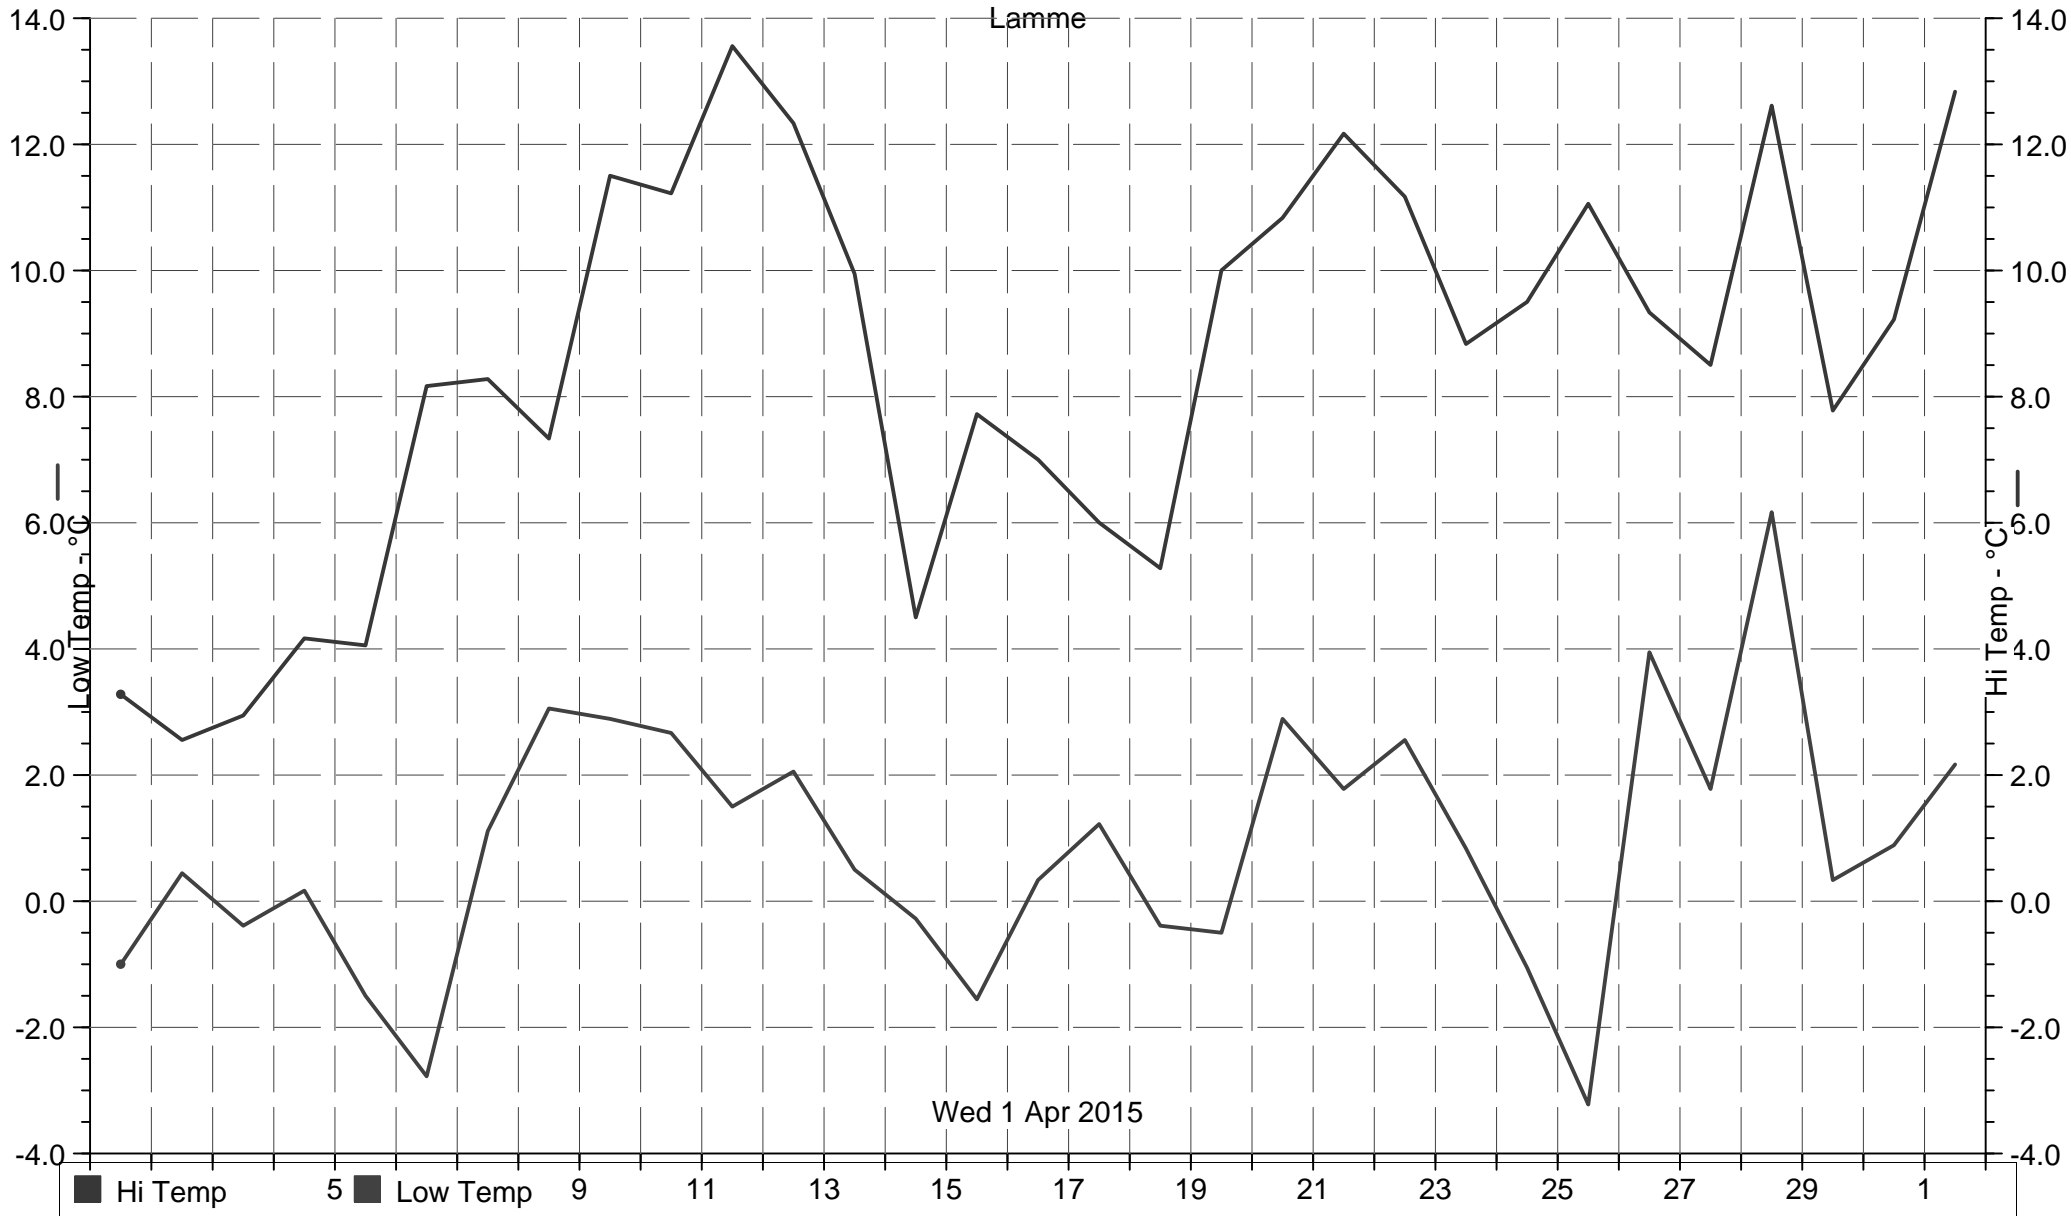

Lamme

Wed 1 Apr 2015

■ Hi Temp    5    ■ Low Temp