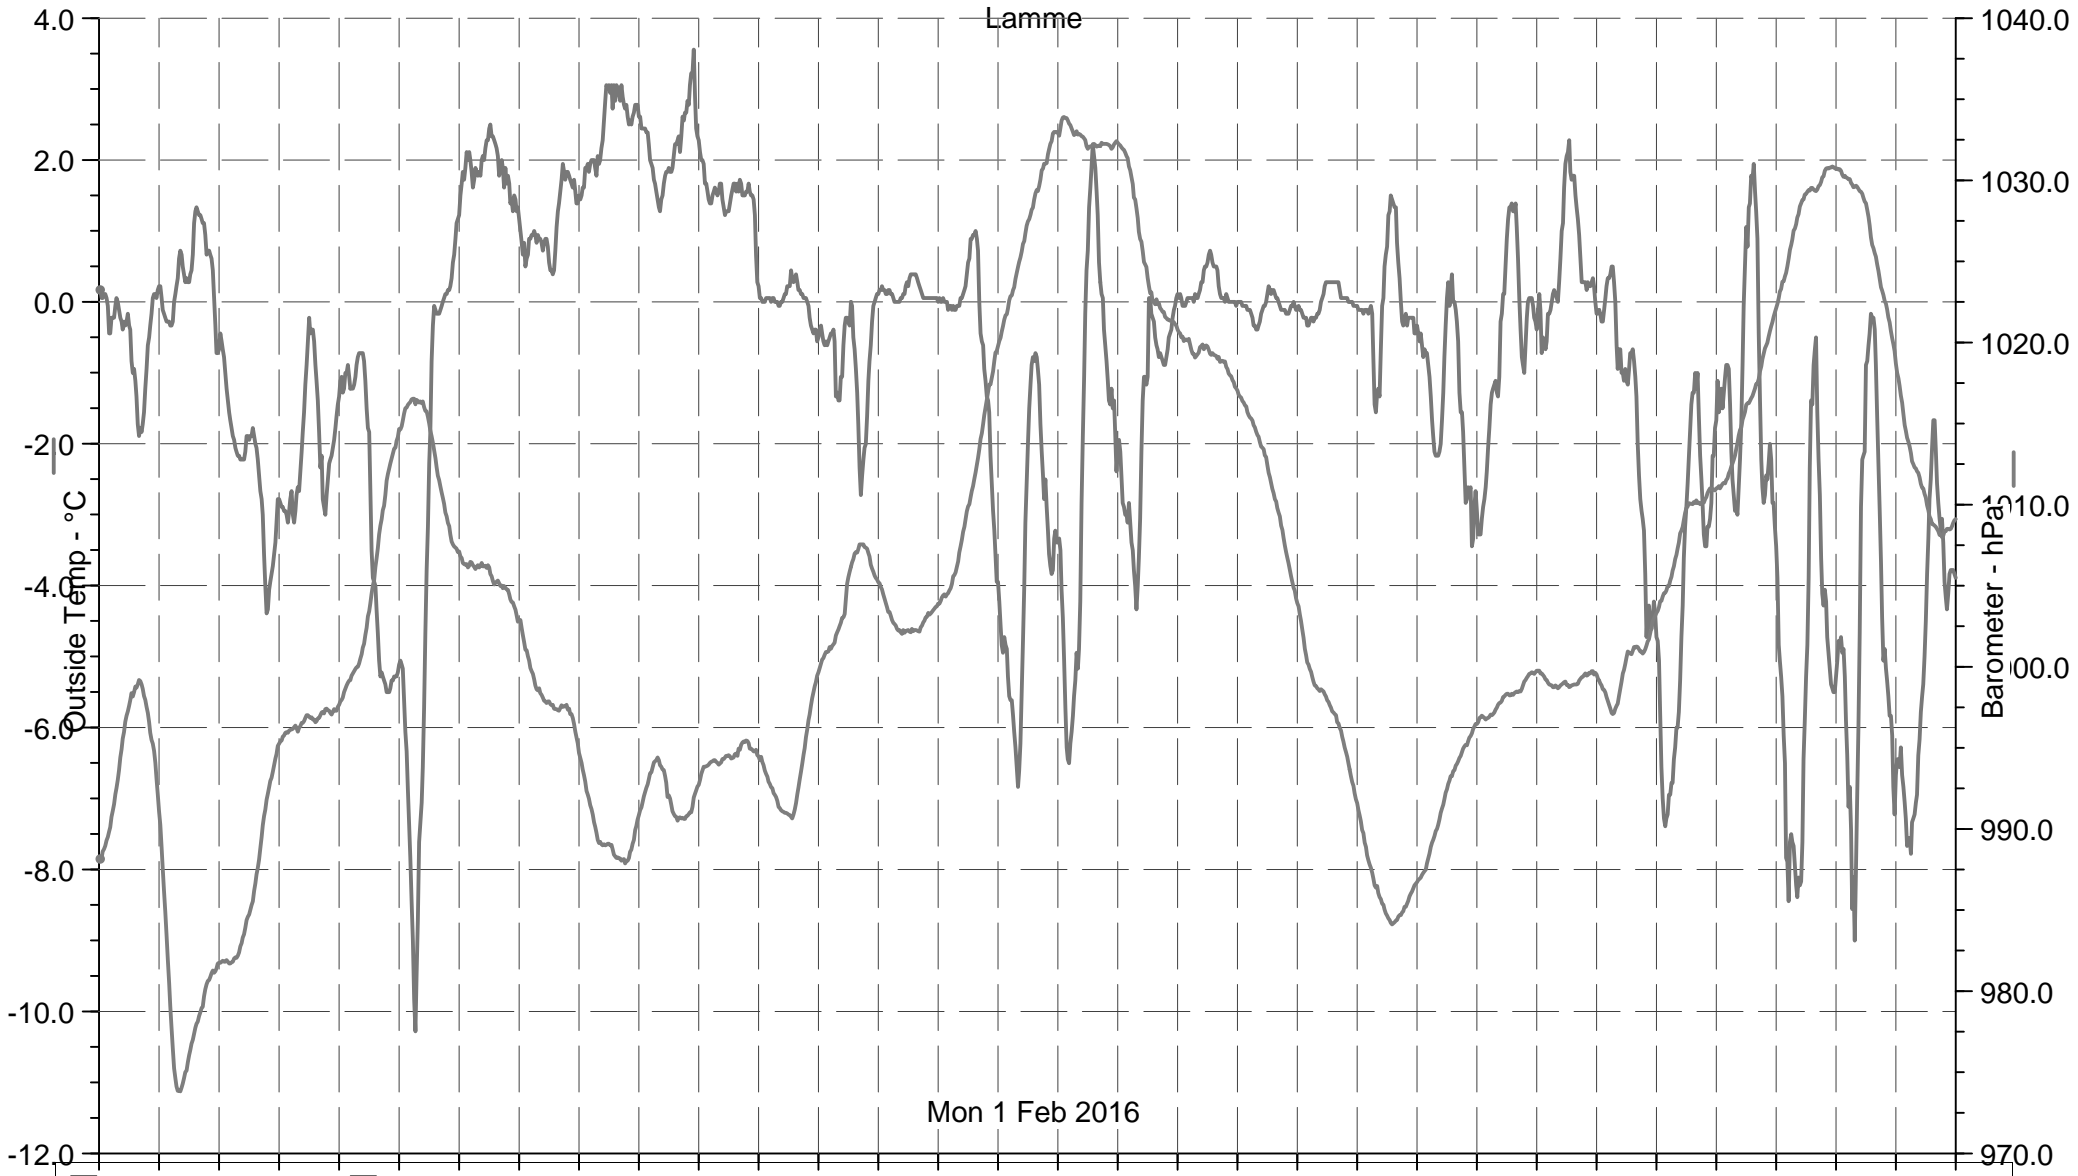

Lamme

Mon 1 Feb 2016

■ Outside Temp    ■ Barometer

9    11    13    15    17    19    21    23    25    27    29    2