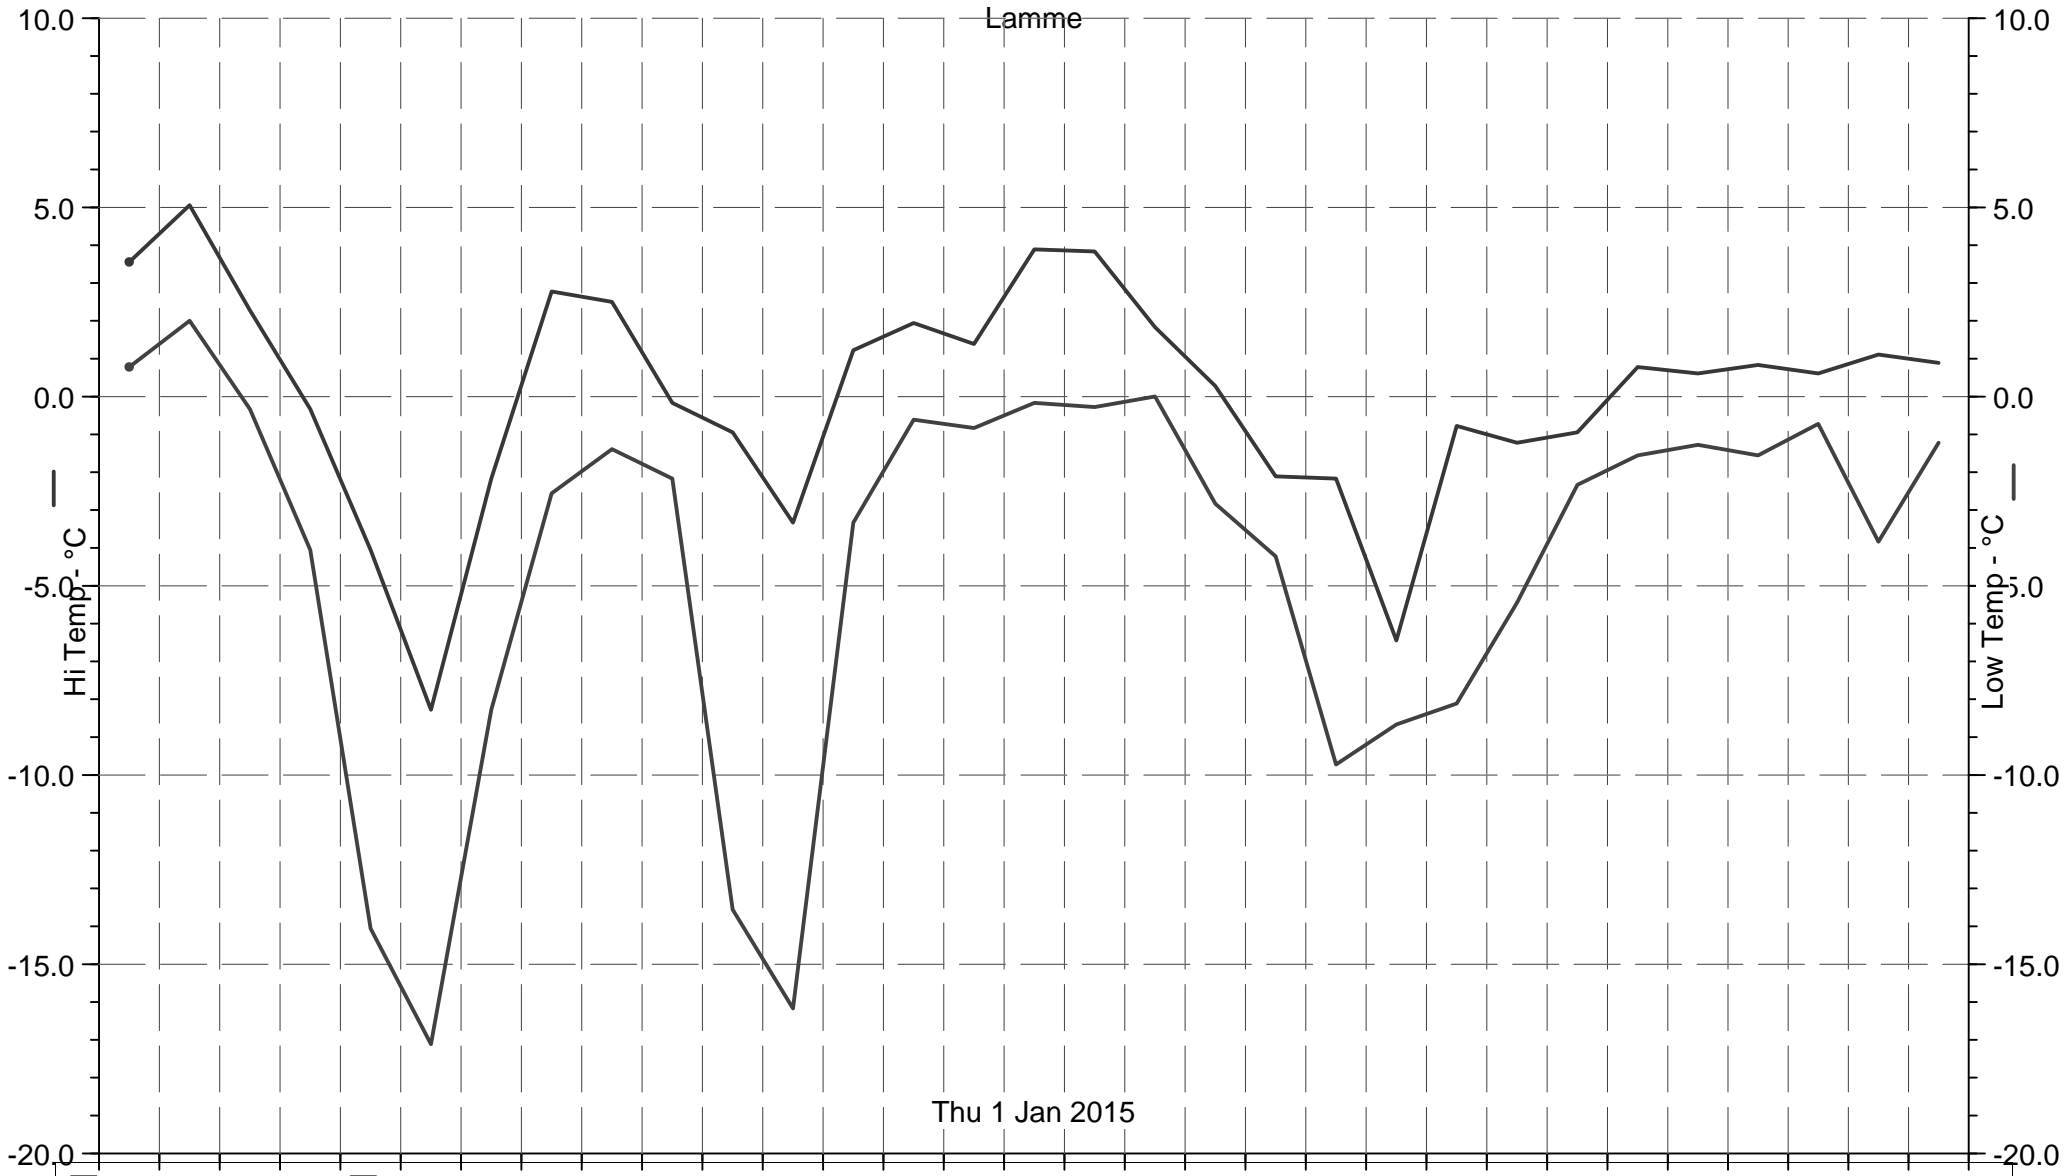

Lamme

Thu 1 Jan 2015

Hi Temp Low Temp