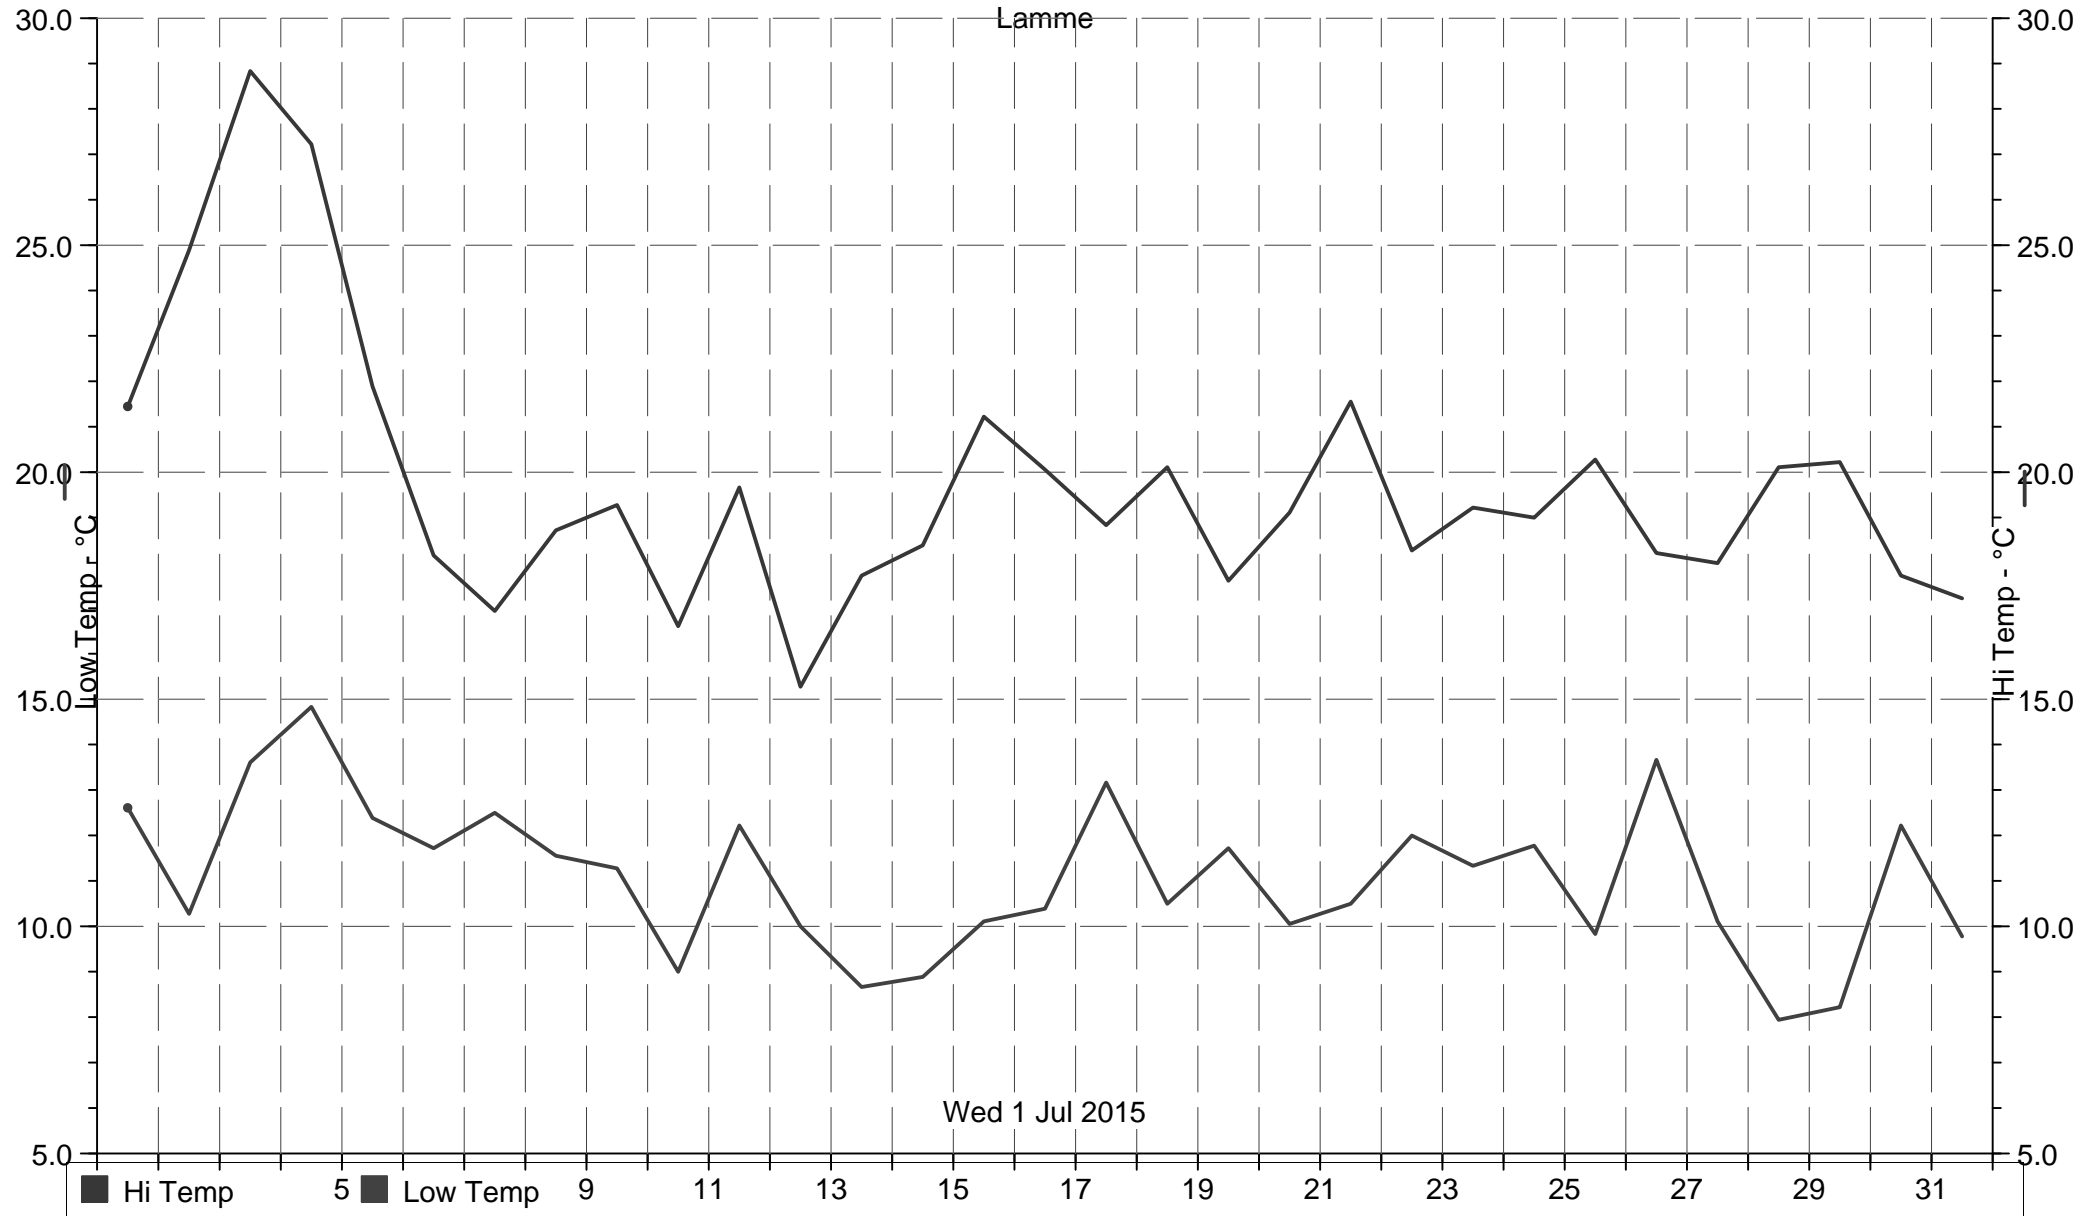

Lamme

Wed 1 Jul 2015

Hi Temp

Low Temp