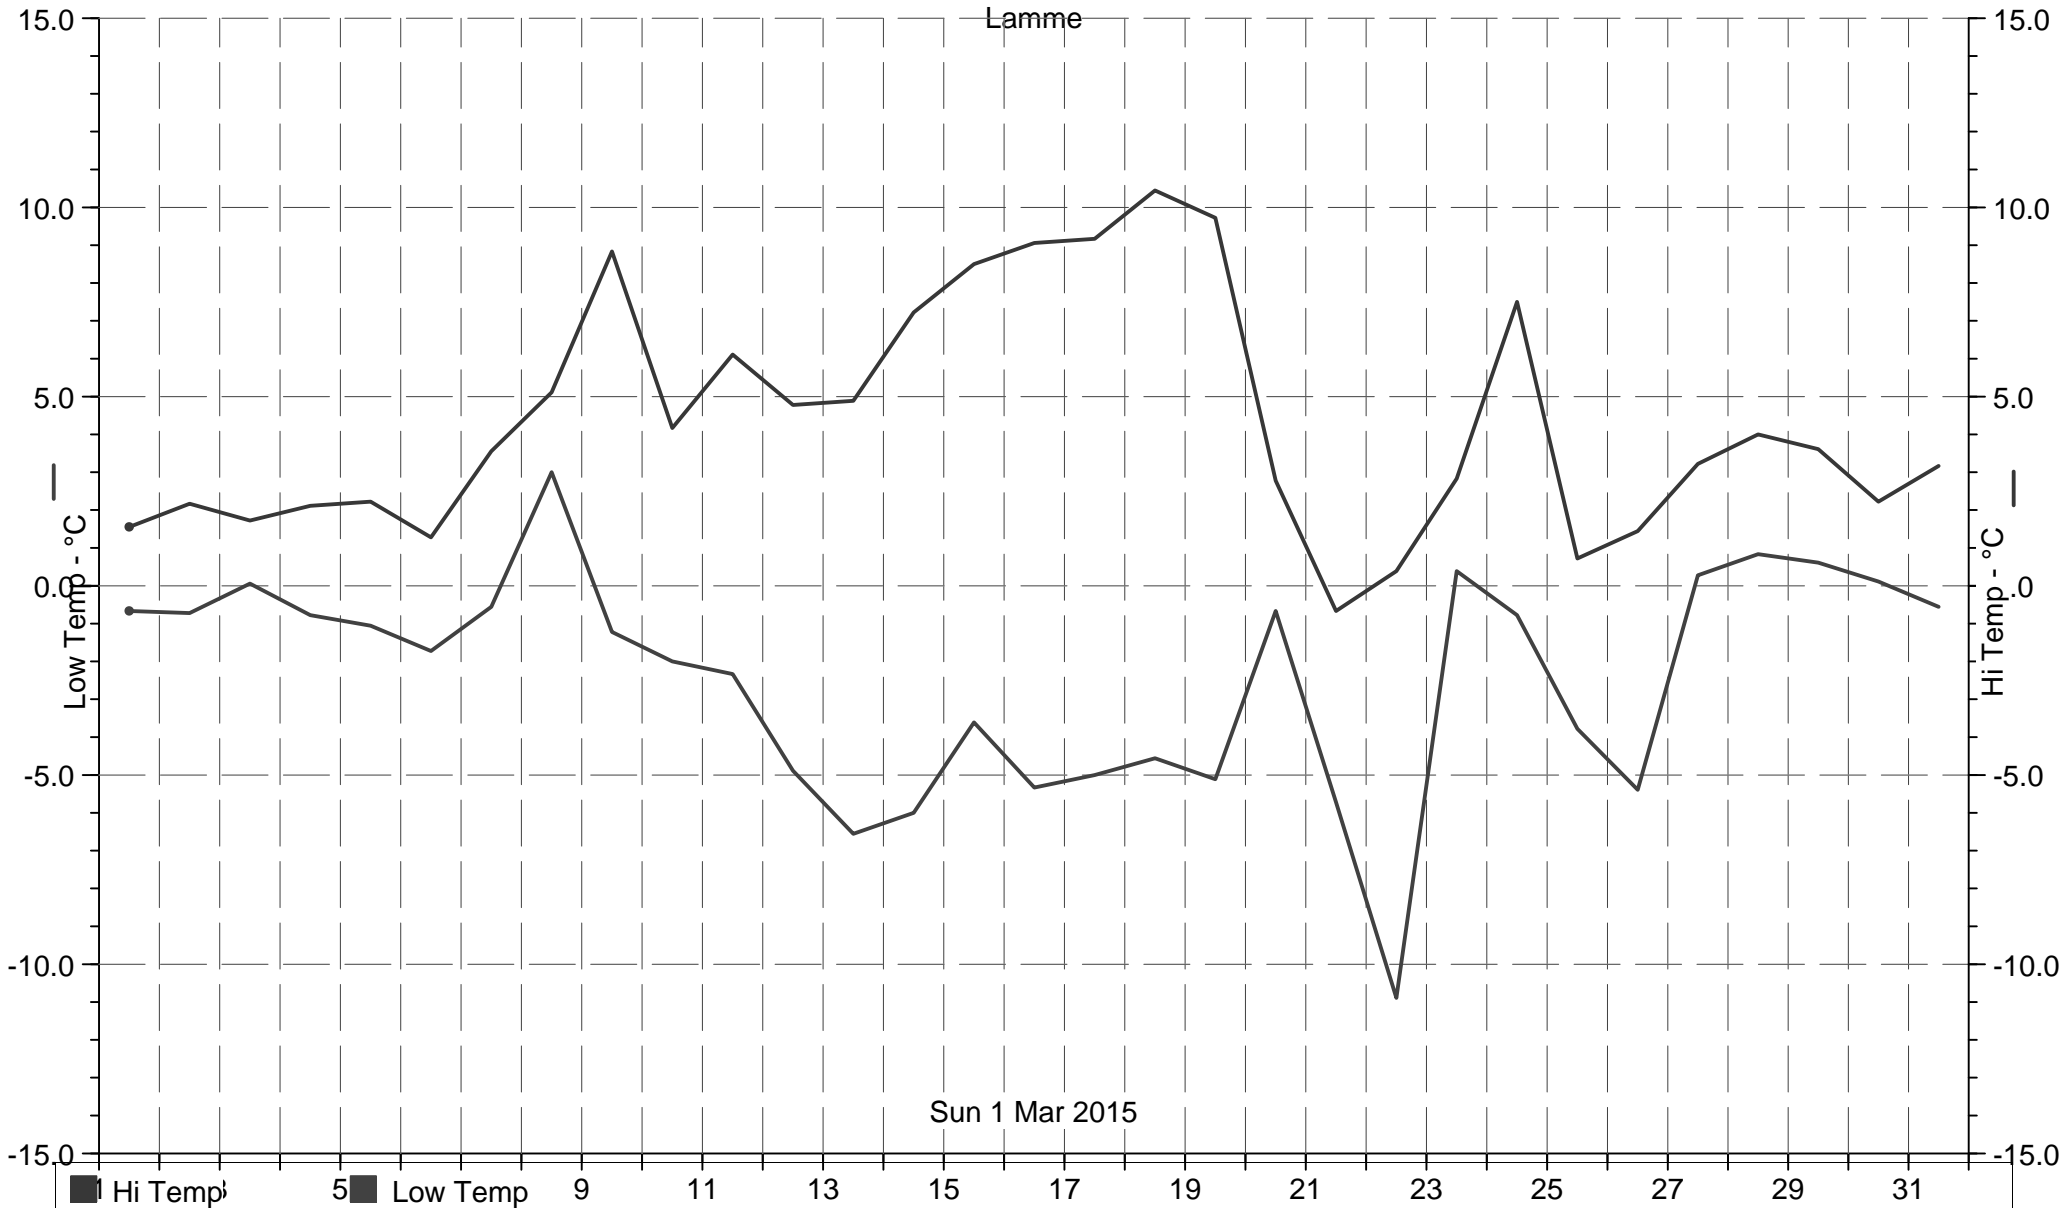

Lamme

Sun 1 Mar 2015

Hi Temp Low Temp